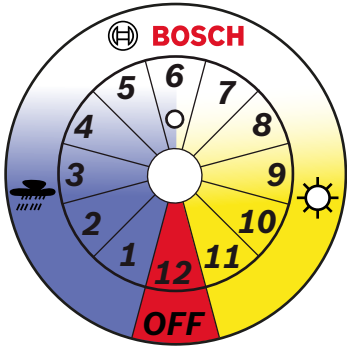

(ø 45 mm)

Skala Standard

(ø 45 mm)

Skala Alternativ

(ø 10 mm)

MIL

(ø 13 mm)

On/Off Switch