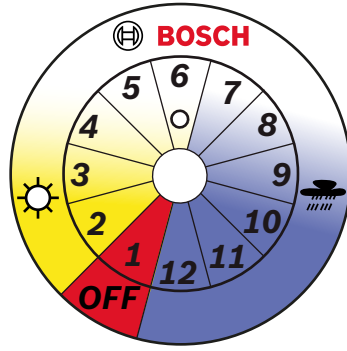

(ø 45 mm)

Skala Standard

(ø 45 mm)

Skala Alternativ

(ø 10 mm)

MIL

(ø 13 mm)

On/Off Switch

**ABS ABS ABS ABS ABS ABS ABS DIAG ABS DIAG**

**ABS ABS ABS ABS ABS ABS ABS DIAG ABS DIAG**

**S1 40A Motor S2 25A Valve S3 10A ECU**

**S1 40A Motor S2 25A Valve S3 10A ECU**